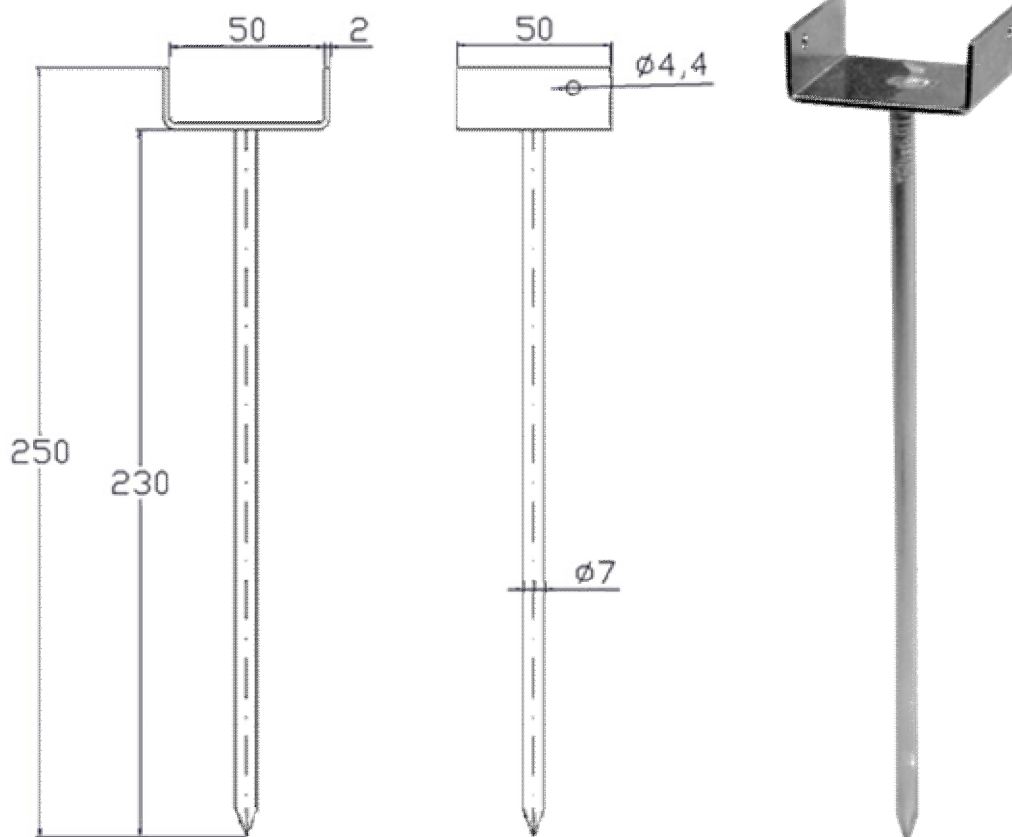

Scheda tecnica del prodotto

Staffa portalistello a chiodo

Staffa portalistello in lamiera zincata a chiodo

BIN SISTEMI

Specifiche del prodotto		
Materiale	Acciaio	
Pretrattamento	zincatura	
Colore	grigio	
Altezza totale	250 mm	330 mm
Altezza chiodo	230 mm	310 mm
Diametro chiodo	7 mm	
Larghezza di sede listello	50 mm	
Spessore sede listello	20/10 mm	
D Fori fissaggio listello	4,4 mm	
Imballo	confezione cartone da 50pz	
Codice articolo	STZCHIODO-50-230	STZCHIODO-50-310