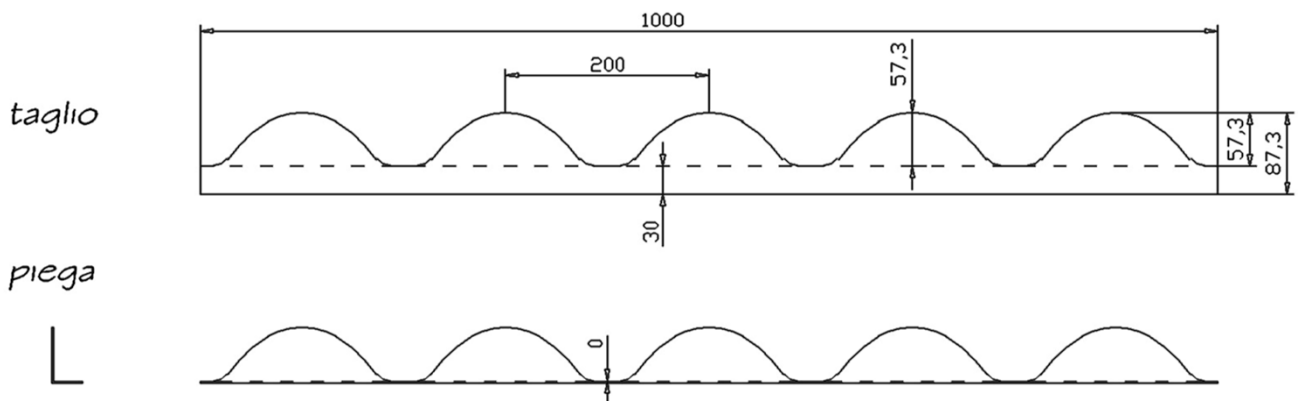

Scheda tecnica griglia**codice: GV8286-10**

Codice	GV8286-10
Codice interno	0502108286000
Descrizione	Griglia per lastra EVERTILE coppo p200 h0
Passo (mm)	200
Altezza (mm)	0
Base (mm)	30
Lunghezza (mm)	1000
Fabbisogno/ml	1,00
Materiale	Lamiera acciaio (Fe) forata R5 T8
Spessore (mm)	1
Peso (g/pz)	267
Angolo (°)	88 con bugne di rinforzo
Aerazione (%)	35,16
Aerazione (cm ² /ml)	91,2
Finitura	Verniciatura a polvere Marrone RAL 8017
Aspetto beni	Pacchi reggettati da 10 pz
Peso totale, 10 pz (kg)	2,67

Tutti i dati tecnici, pesi e misure possono essere suscettibili di variazioni con tolleranza fino al 4%.