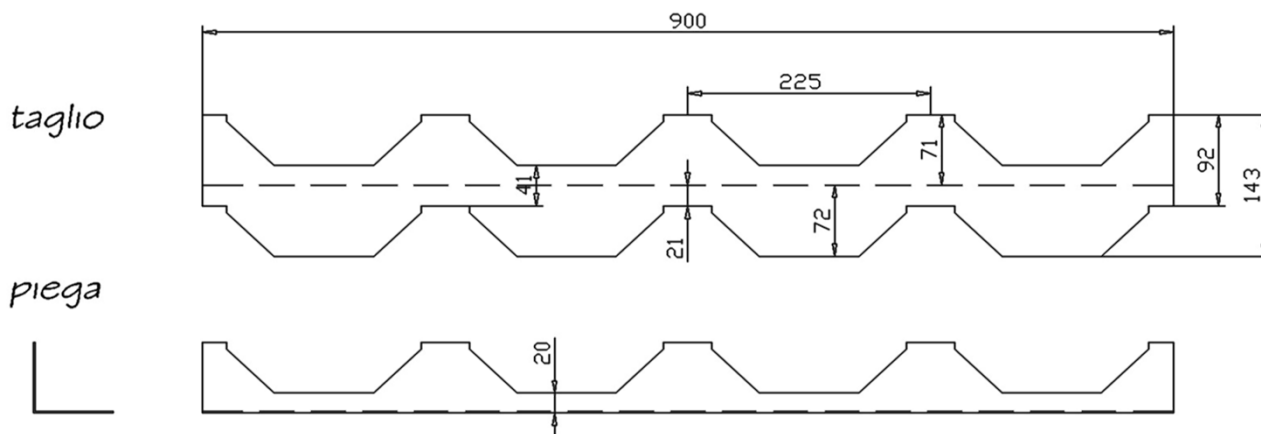

Scheda tecnica griglia**codice: GV0580-15**

Codice	GV0580-15
Codice interno	0502150580000
Descrizione	Griglia per coppo VL sotto e sopra
Passo (mm)	225
Altezza (mm)	20
Base (mm)	74
Lunghezza (mm)	900
Fabbisogno/ml	1,11
Materiale	Lamiera acciaio (Fe) forata R5 T8
Spessore (mm)	1,5
Peso (g/pz)	623
Angolo (°)	88 con bugne di rinforzo
Aerazione (%)	35,16
Aerazione (cm ² /ml)	136,4
Finitura	Verniciatura a polvere Marrone RAL 8017
Aspetto beni	Pacchi reggettati da 10 pz
Peso totale, 10 pz (kg)	6,23

Tutti i dati tecnici, pesi e misure possono essere suscettibili di variazioni con tolleranza fino al 4%.