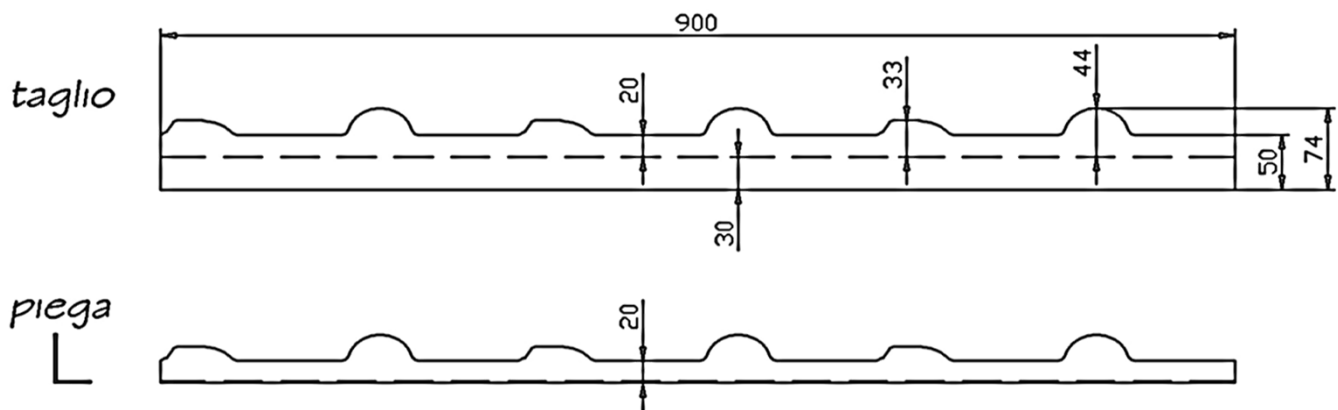

**Scheda tecnica griglia****codice: GV0420-15**

Codice	GV0420-15
Codice interno	0502150420000
Descrizione	Griglia per tegola Doppia Romana Wierer cm90 h20
Passo (mm)	150
Altezza (mm)	20
Base (mm)	30
Lunghezza (mm)	900
Fabbisogno/ml	1,11
Materiale	Lamiera acciaio (Fe) forata R5 T8
Spessore (mm)	1,5
Peso (g/pz)	366
Angolo (°)	88 con bugne di rinforzo
Aerazione (%)	35,16
Aerazione (cm <sup>2</sup> /ml)	89,6
Finitura	Verniciatura a polvere Marrone RAL 8017
Aspetto beni	Pacchi reggettati da 10 pz
Peso totale, 10 pz (kg)	3,66

Tutti i dati tecnici, pesi e misure possono essere suscettibili di variazioni con tolleranza fino al 4%.