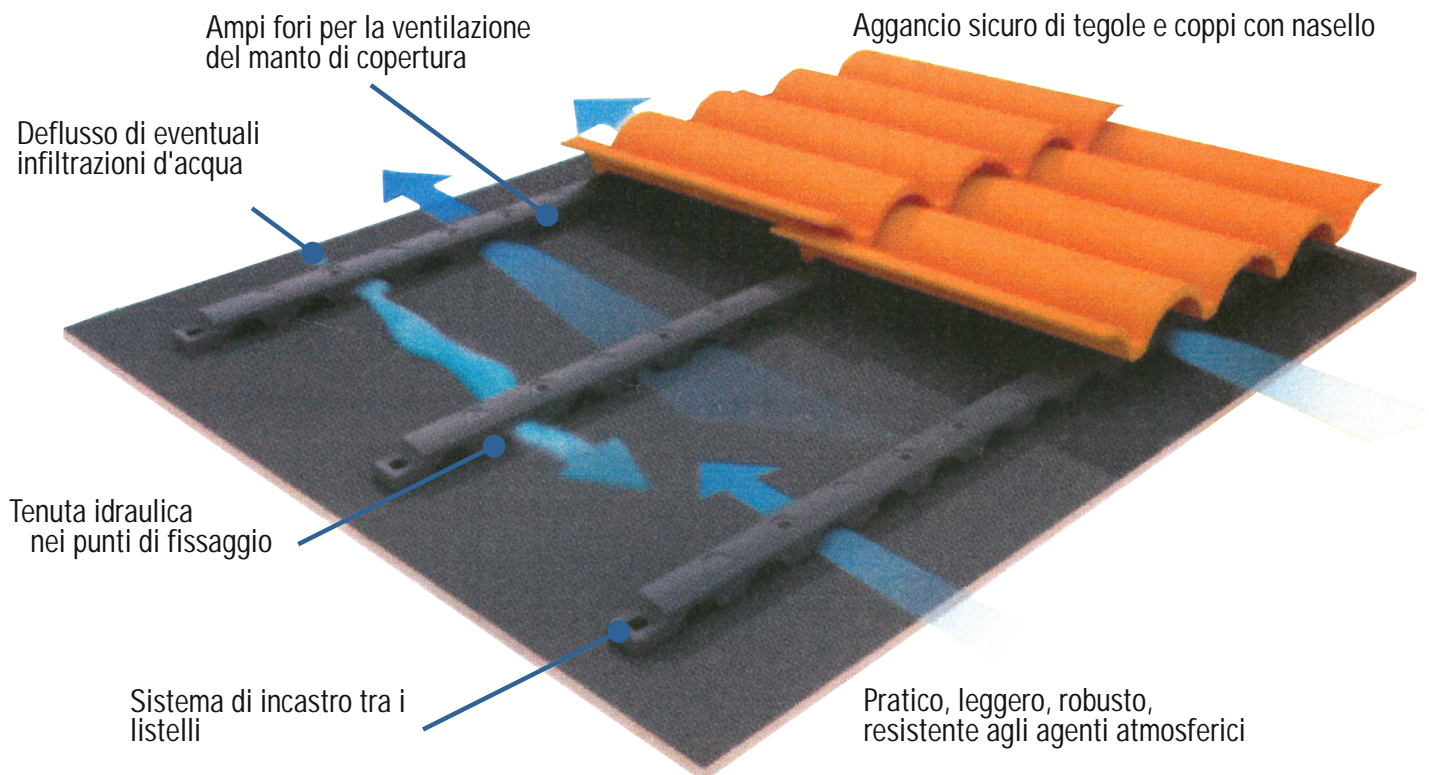

**"Rende mite il
clima della
casa e
preserva la
salute del
tetto"**

Un tetto sano richiede un manto di copertura ventilato; in assenza di ventilazione c'è il rischio, nel corso degli anni, di seri fenomeni degenerativi e d'infiltrazioni d'acqua piovana. **BINARIO** è il profilo sagomato aerato ideale per la ventilazione di tetti inclinati, l'aggancio del manto di copertura e il deflusso di infiltrazioni d'acqua.

BINARIO È ADATTO AD OGNI TIPO DI TETTO E ASSICURA LA VENTILAZIONE DEL MANTO DI COPERTURA:

- il manto di copertura è sempre asciutto;
- è smaltito gran parte del calore estivo sul tetto;
- tegole e coppi con nasello sono ancorati in sicurezza;
- non è richiesto l'uso di malta o schiuma per fissare gli elementi di copertura.

Fissaggio per mezzo di chiodi o viti.
Possibilità di fissare il manto di copertura su
BINARIO, ove necessario.

BiNARIO

BINARIO FA TUTTO QUESTO ED ALTRO ANCORA!

- durata illimitata: non marcisce, non degrada, non teme il caldo ed il freddo
- realizzato in materiale plastico leggero, robusto e pratico da movimentare
- facile da posare, anche su lunghe tratte, grazie agli speciali incastri laterali
- facile da tagliare con un semplice segaccio
- fornito in pratiche scatole da 92 pezzi
- completo di viti di fissaggio
- economico rispetto al costo complessivo di una listellatura tradizionale

**"Facile e
pratico da
posare su ogni
tipologia e
pendenza di
tetto"**

Particolare dell'anello di tenuta per evitare le infiltrazioni d'acqua nei punti di fissaggio di BINARIO al tetto.

CARATTERISTICHE

- dimensioni profilo (utili) LxBxH: 1020x35x28 mm
- dimensioni scatole: 1100x240x380 mm
- contenuto di una scatola:
92 profili
368 viti autofilettanti 4,5x50 mm per tetti in legno.